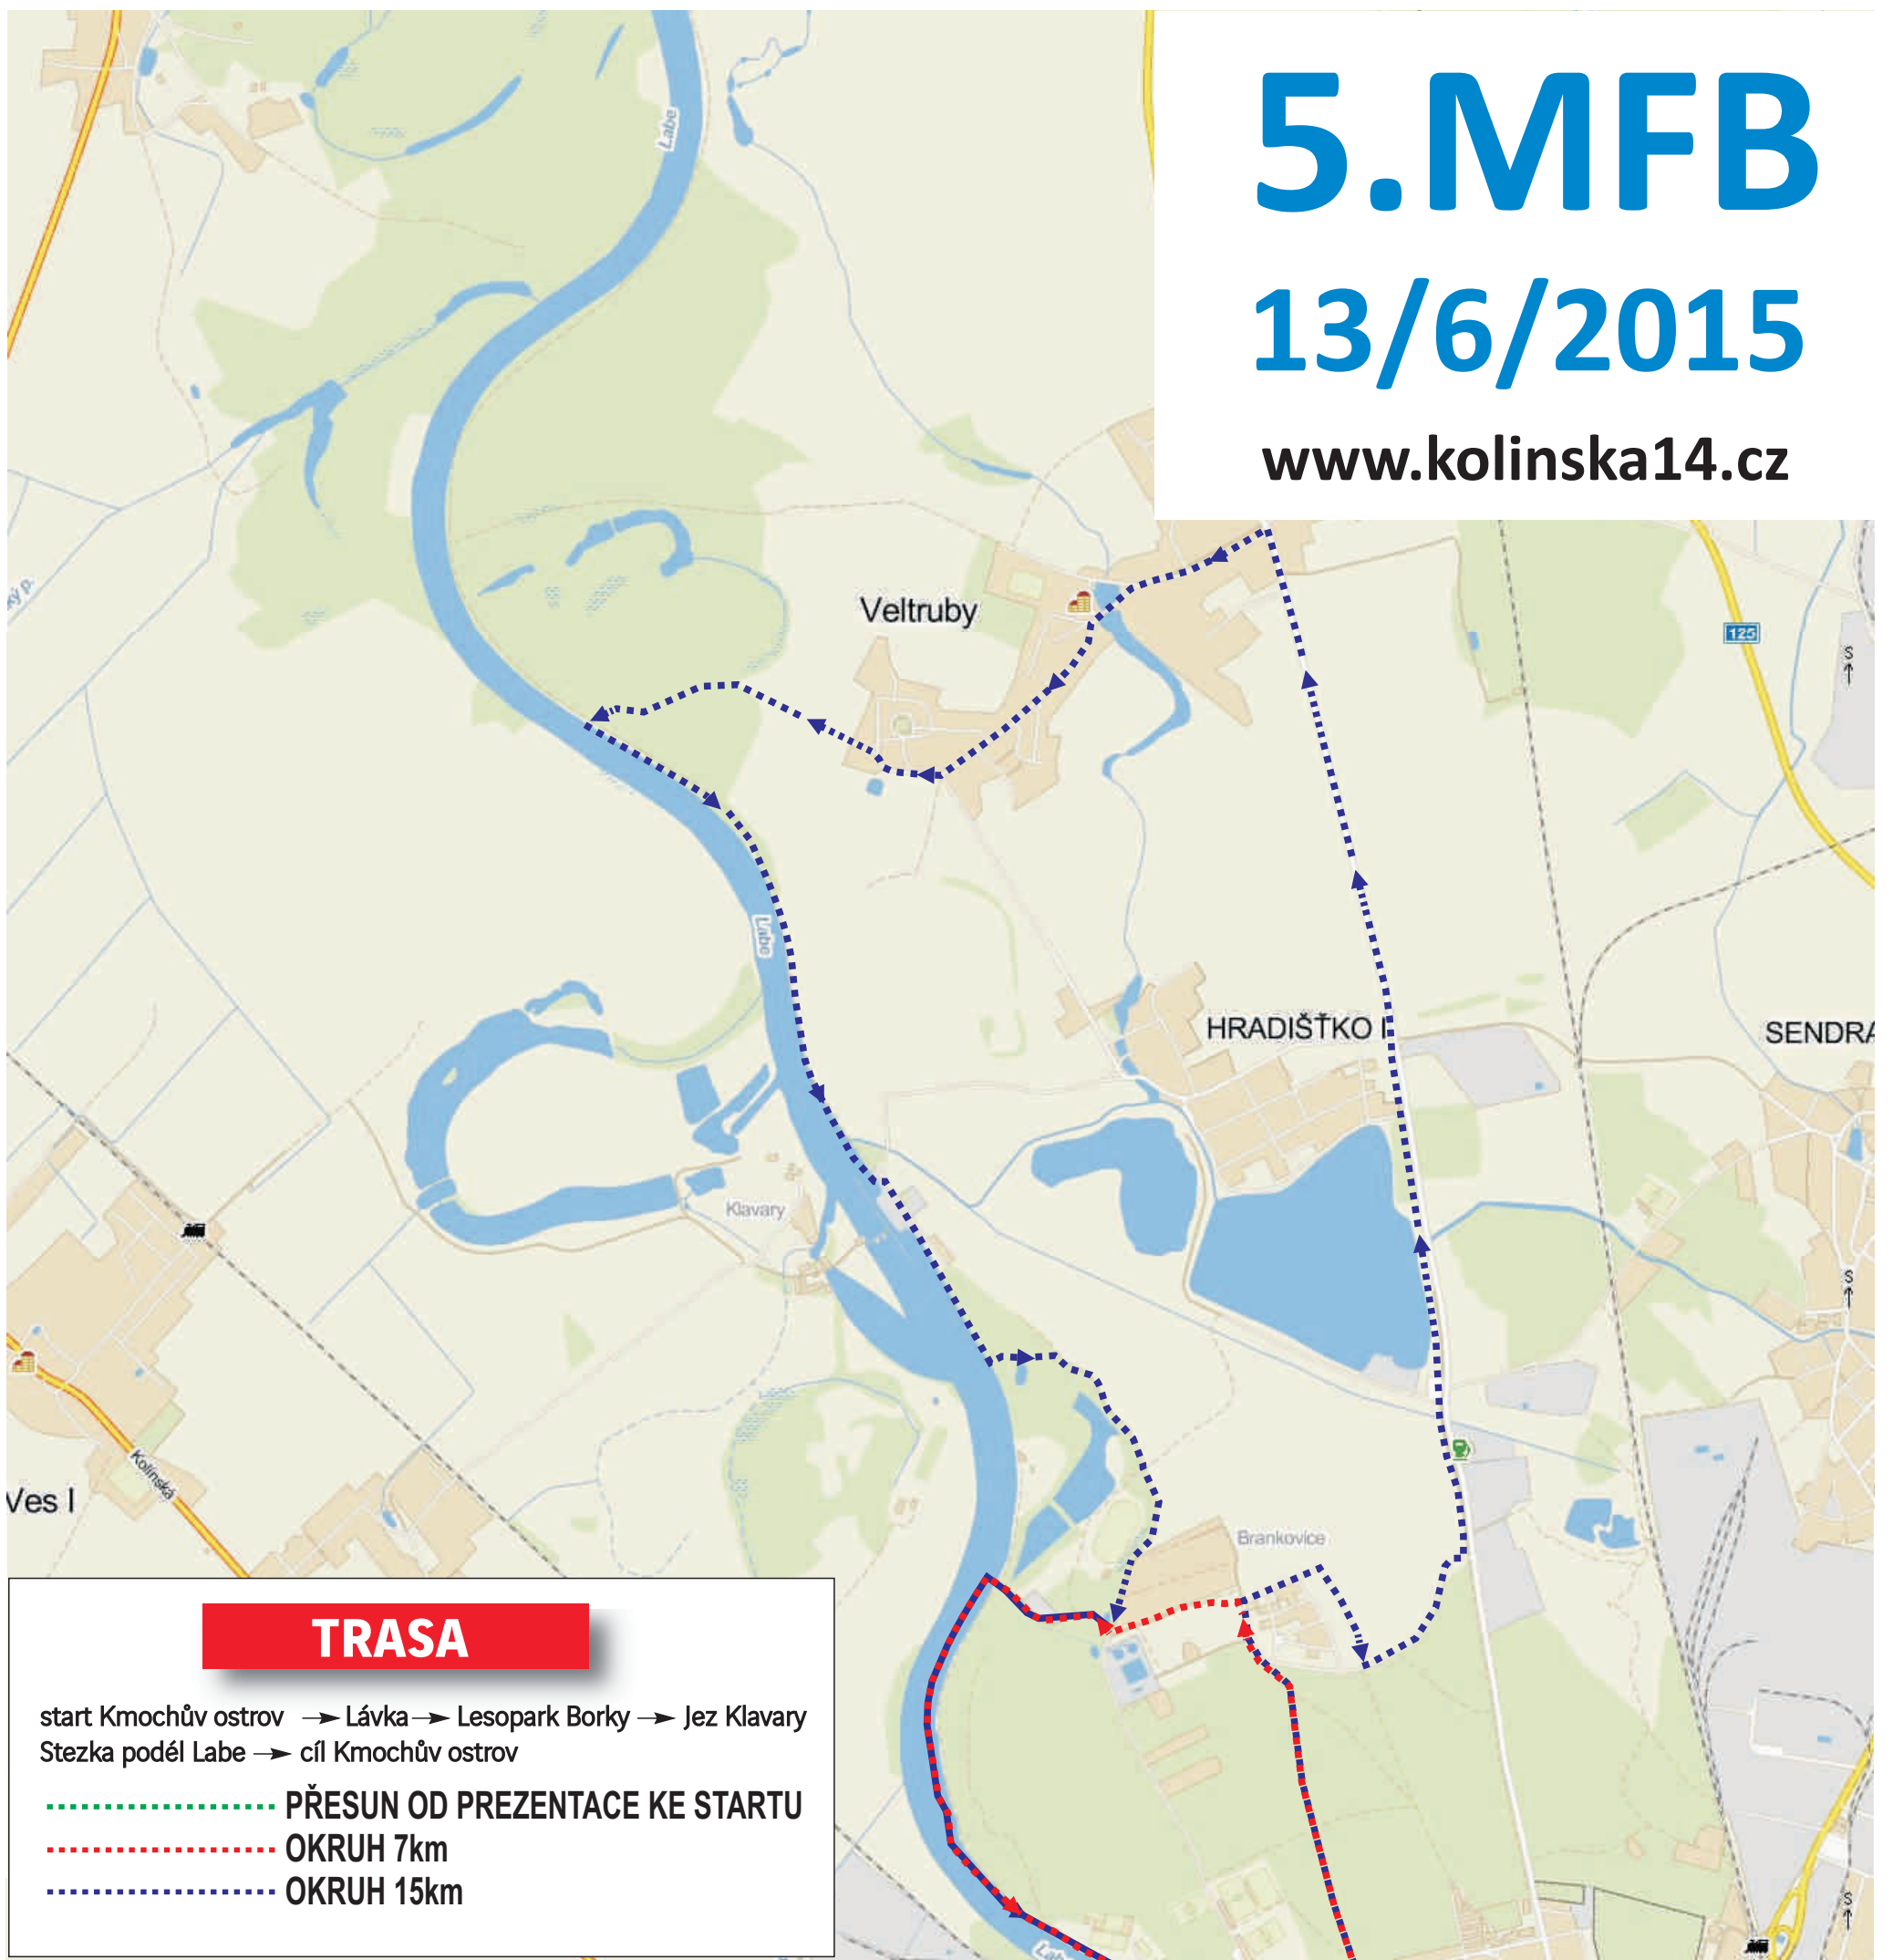

5. MFB

13/6/2015

www.kolinska14.cz

TRASA

start Kmočův ostrov → Lávka → Lesopark Borky → Jez Klavary
Stezka podél Labe → cíl Kmočův ostrov

- PŘESUN OD PREZENTACE KE STARTU
- OKRUH 7km
- OKRUH 15km

TRASA

..... 10h START A TRASA ZÁVODU

V 10 hodin z Kmochova ostrova