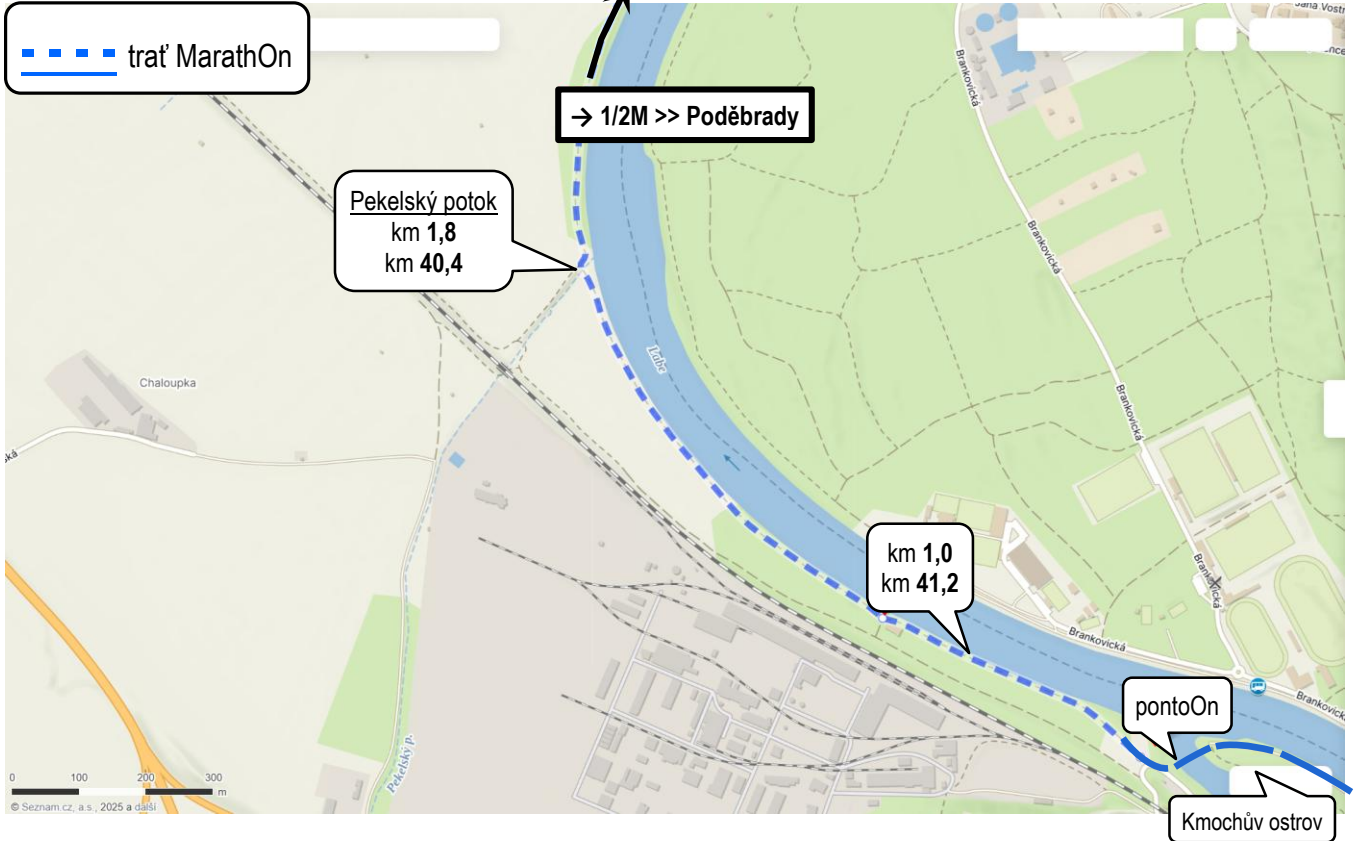

Mapové podklady: MarathOn LABE >> 22. červen 2025

➤ → Poděbrady, 1/2M, km 21,1

➤ Oseček, přívoz → Poděbrady

➤ **Pňovský luh → Předhradí → Oseček, přívoz**

➤ **Pekelský potok → Klavary → Doleháň → Pňovský luh**

➤ pontoOn → Pekelský potok

➤ Detail: START Kolín, Kmochův ostrov, amfiteátr → PontoOn LABE