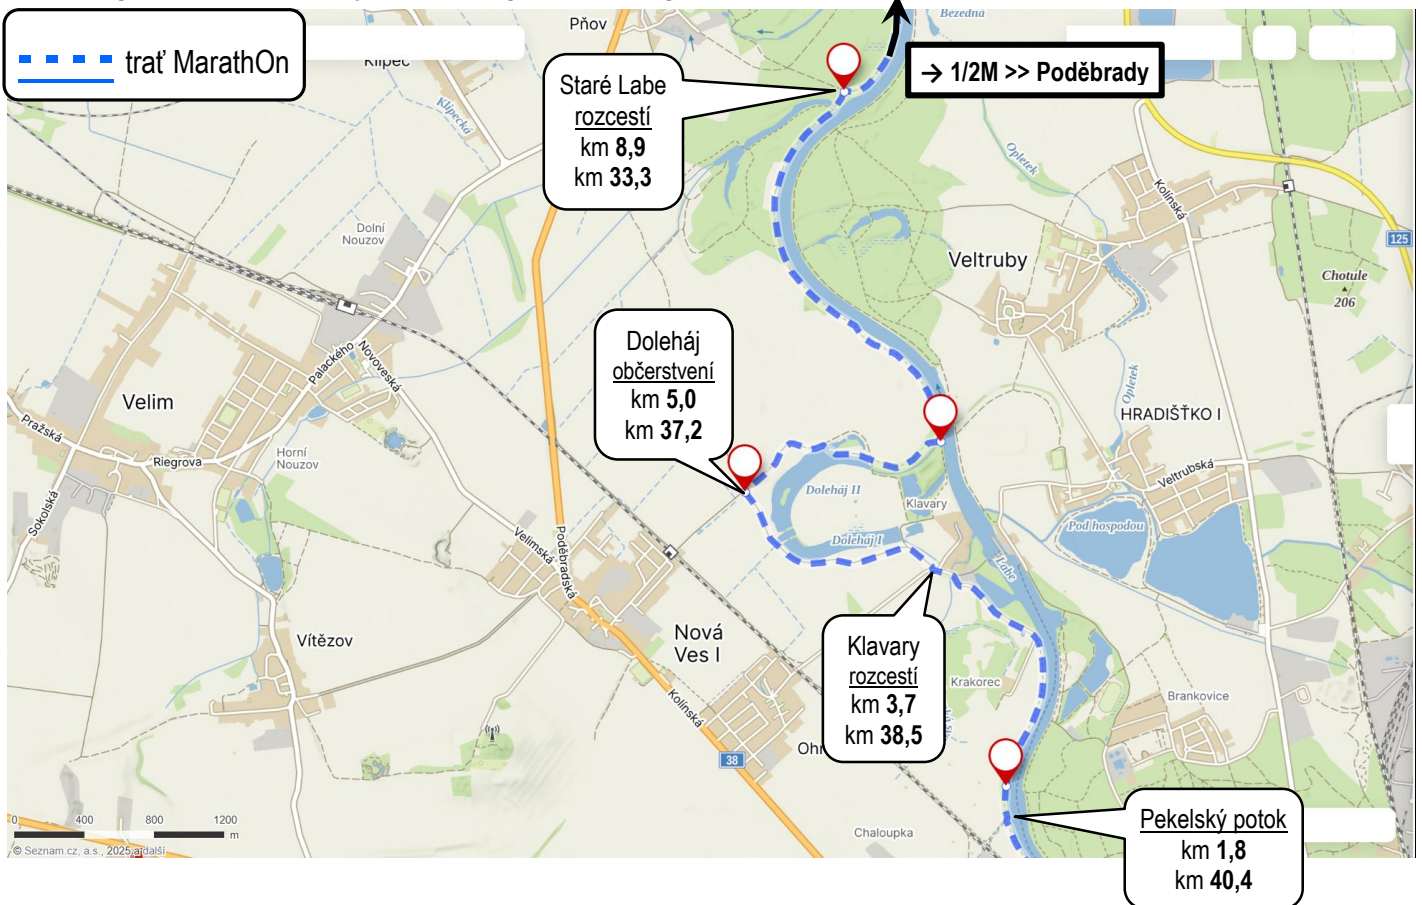

Mapové podklady: MarathOn LABE >> 22. červen 2025

➤ → Poděbrady, 1/2M, km 21,1

➤ Oseček, přívoz → Poděbrady

➤ **Pňovský luh → Předhradí → Oseček, přívoz**

➤ **Pekelský potok → Klavary → Doleháň → Pňovský luh**

➤ pontoOn → Pekelský potok

➤ Detail: START Kolín, Kmochův ostrov, amfiteátr → PontoOn LABE