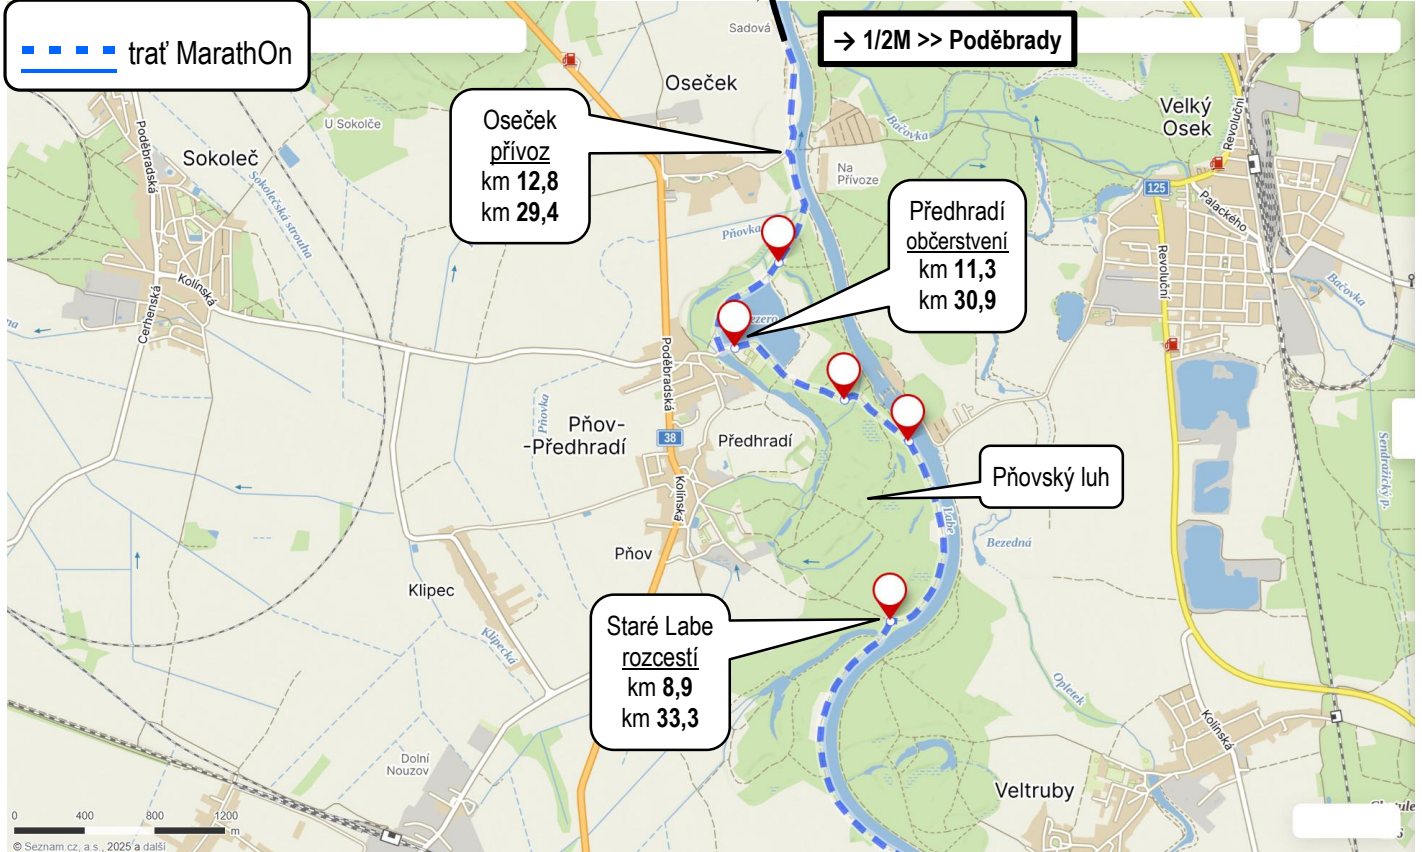

Mapové podklady: MarathOn LABE >> 22. červen 2025

➤ → Poděbrady, 1/2M, km 21,1

➤ Oseček, přívoz → Poděbrady

➤ **Pňovský luh → Předhradí → Oseček, přívoz**

➤ **Pekelský potok → Klavary → Doleháň → Pňovský luh**

➤ pontoOn → Pekelský potok

➤ Detail: START Kolín, Kmochův ostrov, amfiteátr → PontoOn LABE