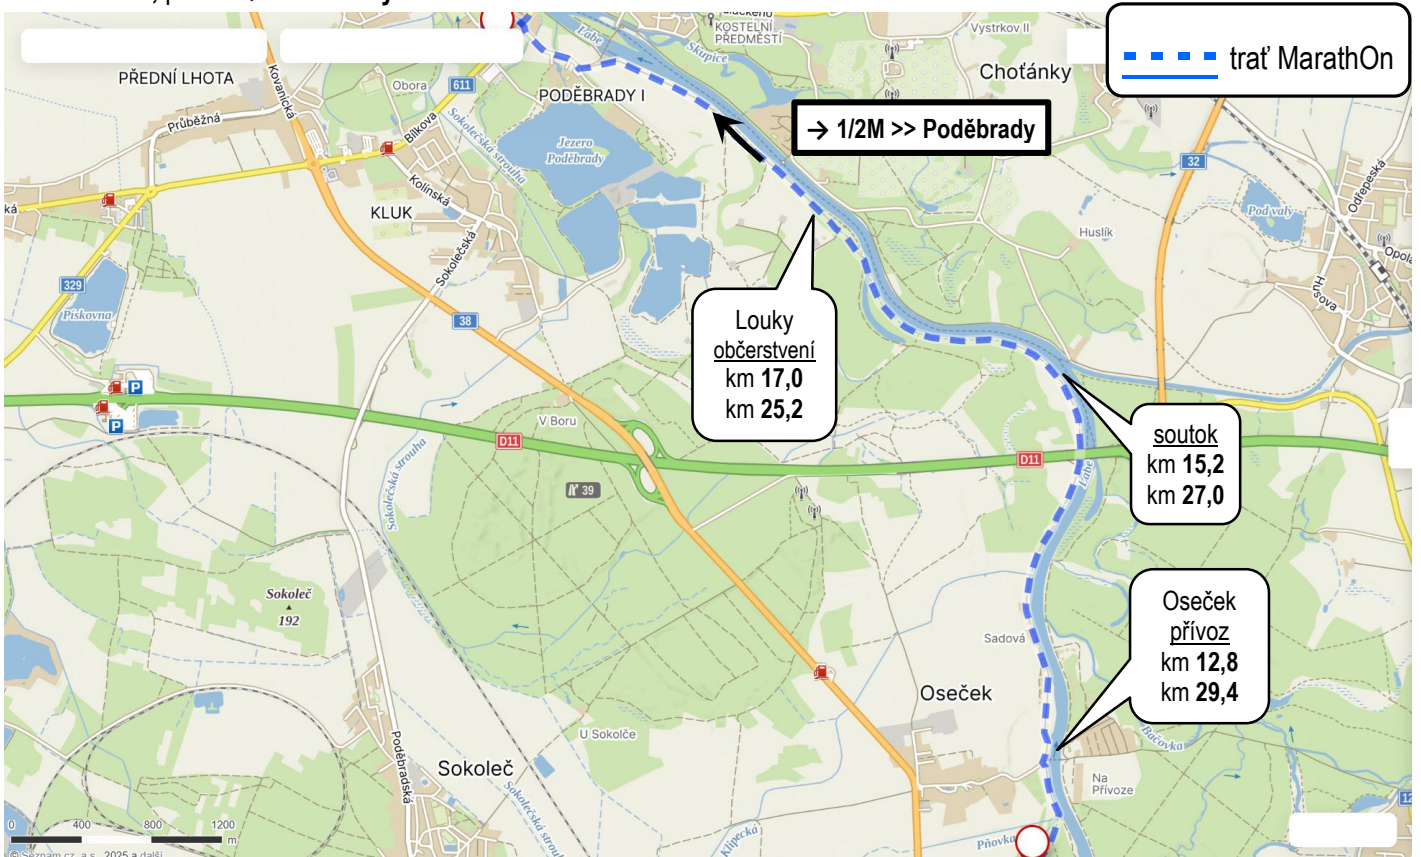

Mapové podklady: MarathOn LABE >> 22. červen 2025

➤ → Poděbrady, 1/2M, km 21,1

➤ Oseček, přívoz → Poděbrady

➤ **Pňovský luh → Předhradí → Oseček, přívoz**

➤ **Pekelský potok → Klavary → Doleháň → Pňovský luh**

➤ pontoOn → Pekelský potok

➤ Detail: START Kolín, Kmochův ostrov, amfiteátr → PontoOn LABE