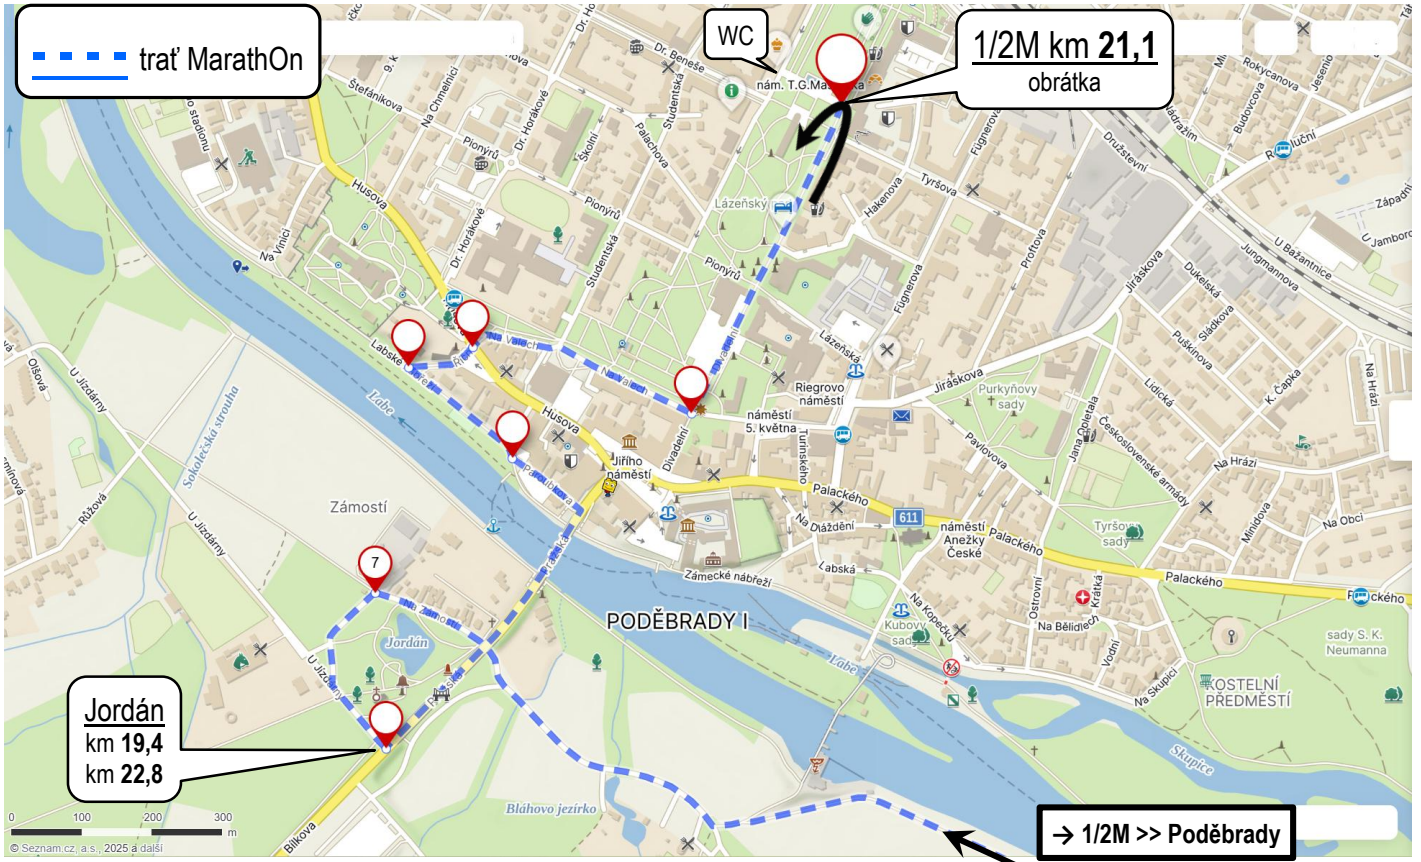

Mapové podklady: MarathOn LABE >> 22. červen 2025

➤ → Poděbrady, 1/2M, km 21,1

➤ Oseček, přívoz → Poděbrady

➤ **Pňovský luh → Předhradí → Oseček, přívoz**

➤ **Pekelský potok → Klavary → Doleháň → Pňovský luh**

➤ pontoOn → Pekelský potok

➤ Detail: START Kolín, Kmochův ostrov, amfiteátr → PontoOn LABE